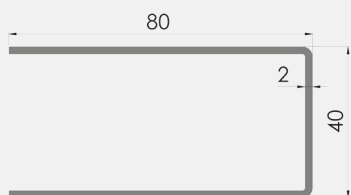

RIDEAUX MÉTALLIQUES COULISSES

80x40

80x80 - Avec joints