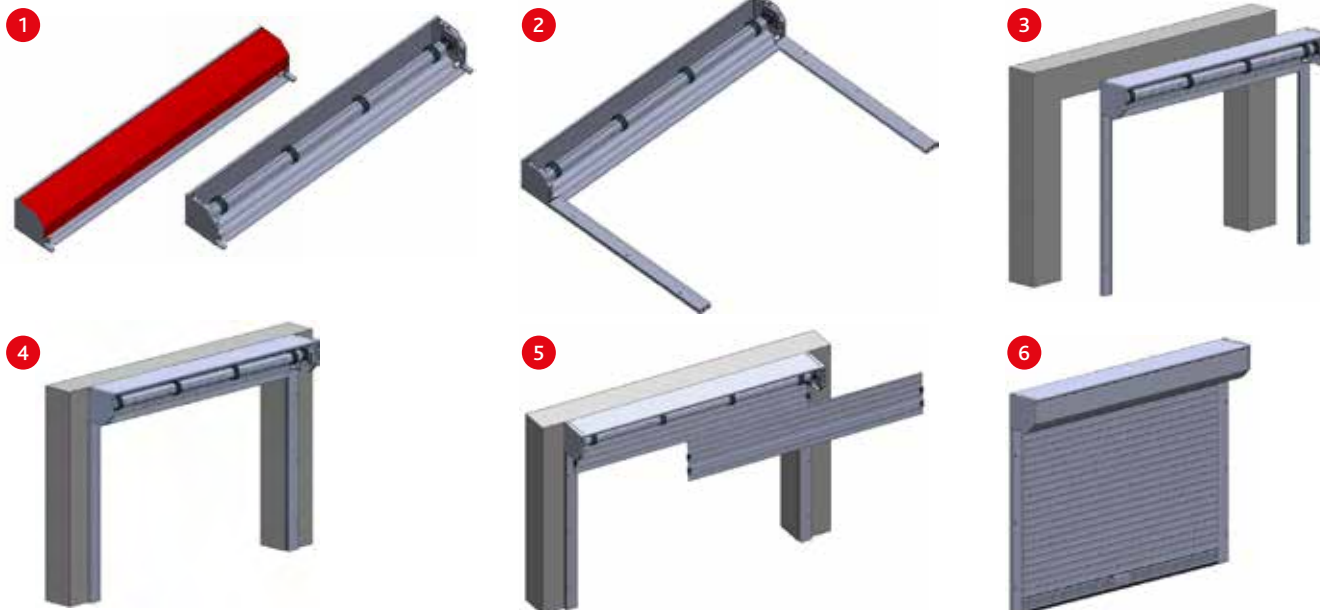

## Dimensions

## LES COULEURS

	Galvanisée	Blanc 9010	Gris 7016	Gris 9006	Ral au choix
Tablier acier	●	●	●	●	●
Coulisses aluminium	●	●	●	●	●
Caisson aluminium	●	●	●	●	●

## LES + MINI BOX

- Encombrement réduit du caisson de 250 mm
- Simplicité de pose : mécanisme pré-monté dans le caisson avec les 5 premières lames enroulées autour de l'axe
- Manœuvre de dépannage par manivelle intérieure ou extérieure (motorisation 220 mono)
- Coulisses alu avec joint isophone
- Tablier plein ou perforé
- Combinaison parfaite avec la porte piétonne
- Esthétique : il ressemble à un volet roulant caisson et coulisse en aluminium laqué, petite lame acier de 57 mm
- Vraie protection contre le vol, certification A2P (en cours)
- Certification CE du produit
- Produit français
- Tarif de vente simplifié