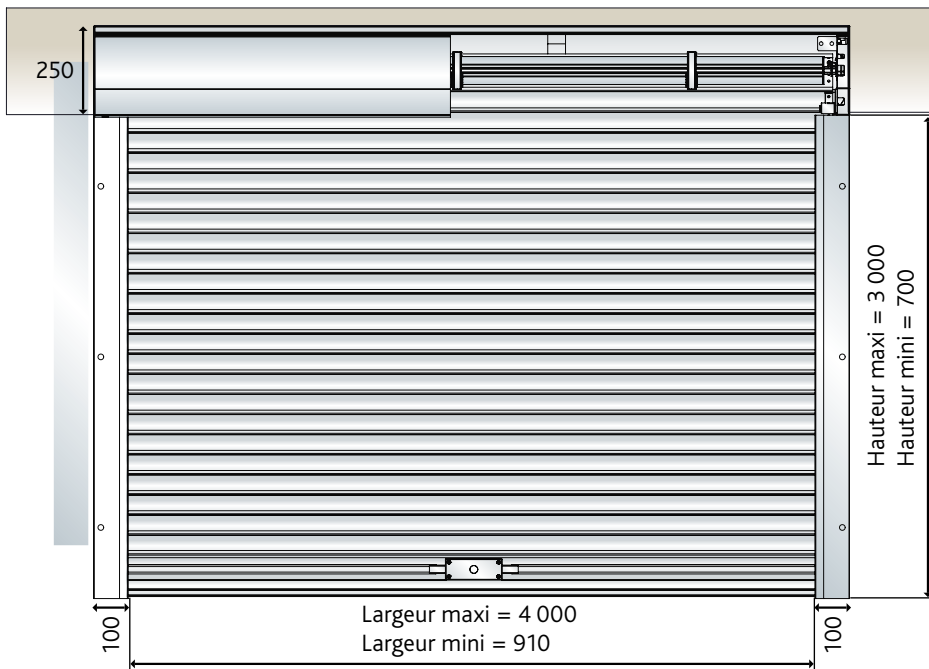

## Encombrement maîtrisé

L'innovation du **Mini Box** s'apprécie également au niveau d'un encombrement limité de manière systématique à 250 mm. Quel que soit l'environnement de pose, le **Mini Box** est la solution !

## Dimensions