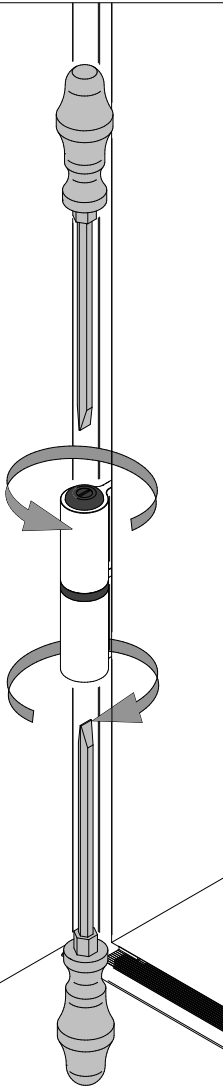

Portes de Garage Battantes

MANUEL DE MONTAGE

Manuel

Acier
M6x40 DIN 7500

Bois
Parker 5.5x50 DIN 7981B

Béton
5.5x50 DIN 7981B
Plug 8mm

Imposte
Acier
5.5x32mm 4.6

Bois
8x50 DIN 571

Béton
8x50 DIN 571
Plug 10mm

Imposte

1

2

3

4

1

2

Ajustement des charnières

3

Extérieur

à l'intérieur

Extérieur

à l'intérieur

art.nr.: 2538

25