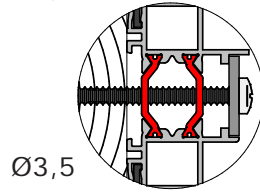

Portes de Garage Battantes

MANUEL DE MONTAGE

Manuel

Acier
M6x40 DIN 7500

Bois
Parker 5.5x50 DIN 7981B

Béton
5.5x50 DIN 7981B
Plug 8mm

Imposte
Acier
5.5x32mm 4.6

Bois
8x50 DIN 571

Béton
8x50 DIN 571
Plug 10mm

Imposte

1

2

3

4

1

2

Ajustement des charnières

3

Extérieur

à l'intérieur

Extérieur

à l'intérieur

art.nr.: 2538

25