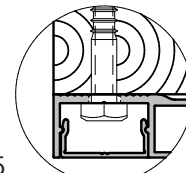

Portes de Garage Battantes

MANUEL DE MONTAGE

Manuel

Acier
M6x40 DIN 7500

Bois
Parker 5.5x50 DIN 7981B

Béton
5.5x50 DIN 7981B
Plug 8mm

Imposte
Acier
5.5x32mm 4.6

Bois
8x50 DIN 571

Béton
8x50 DIN 571
Plug 10mm

Imposte

1

2

3

4

1

2

Ajustement des charnières

3

Extérieur

à l'intérieur

Extérieur

à l'intérieur

art.nr.: 2538

25