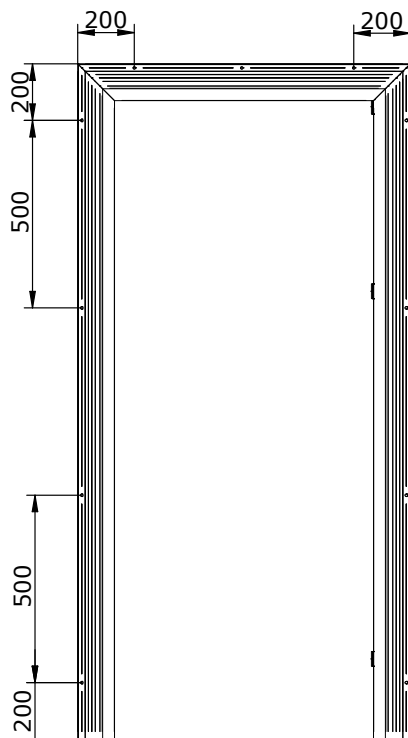

Portes de Garage Battantes

MANUEL DE MONTAGE

Manuel

Acier
M6x40 DIN 7500

Bois
Parker 5.5x50 DIN 7981B

Béton
5.5x50 DIN 7981B
Plug 8mm

Imposte
Acier
5.5x32mm 4.6

Bois
8x50 DIN 571

Béton
8x50 DIN 571
Plug 10mm

Imposte

1

2

3

4

1

2

Ajustement des charnières

3

Extérieur

à l'intérieur

Extérieur

à l'intérieur

art.nr.: 2538

25