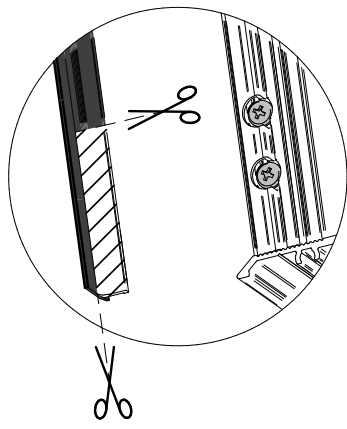

Béton
8x50 DIN 571
Plug 10mm

Imposte

1

2

3

4

1

2

Ajustement des charnières

3

Extérieur

à l'intérieur

Extérieur

à l'intérieur

art.nr.: 2538

25