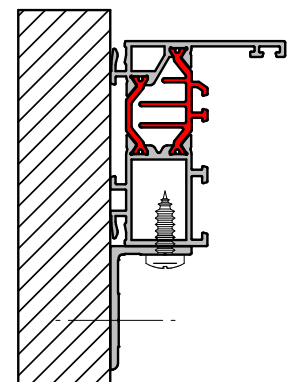

Portes de Garage Battantes

MANUEL DE MONTAGE

Manuel

Acier
M6x40 DIN 7500

Bois
Parker 5.5x50 DIN 7981B

Béton
5.5x50 DIN 7981B
Plug 8mm

Imposte
Acier
5.5x32mm 4.6

Bois
8x50 DIN 571

Béton
8x50 DIN 571
Plug 10mm

Imposte

1

2

3

4

1

2

Ajustement des charnières

3

Extérieur

à l'intérieur

Extérieur

à l'intérieur

art.nr.: 2538

25