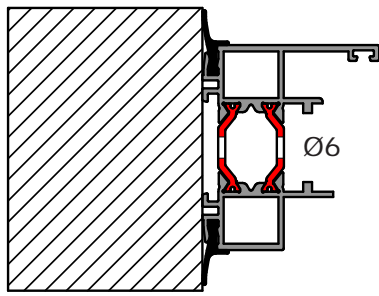

Portes de Garage Battantes

MANUEL DE MONTAGE

Manuel

Acier
M6x40 DIN 7500

Bois
Parker 5.5x50 DIN 7981B

Béton
5.5x50 DIN 7981B
Plug 8mm

Imposte
Acier
5.5x32mm 4.6

Bois
8x50 DIN 571

Béton
8x50 DIN 571
Plug 10mm

Imposte

1

2

3

4

1

2

Ajustement des charnières

3

Extérieur

à l'intérieur

Extérieur

à l'intérieur

art.nr.: 2538

25