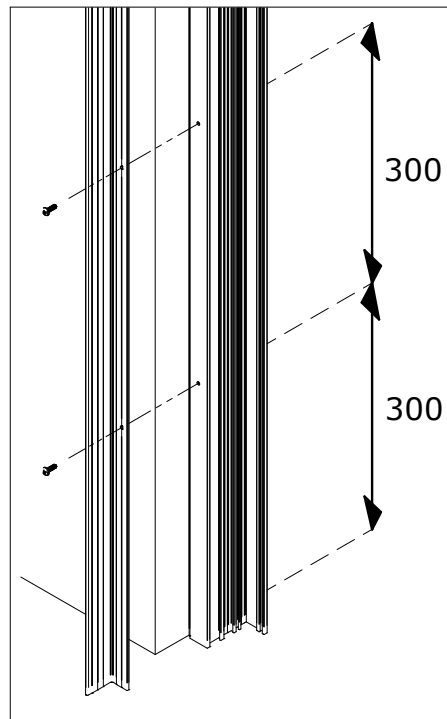

Portes de Garage Battantes

MANUEL DE MONTAGE

Manuel

Acier
M6x40 DIN 7500

Bois
Parker 5.5x50 DIN 7981B

Béton
5.5x50 DIN 7981B
Plug 8mm

Imposte
Acier
5.5x32mm 4.6

Bois
8x50 DIN 571

Béton
8x50 DIN 571
Plug 10mm

Imposte

1

2

3

4

1

2

Ajustement des charnières

3

Extérieur

à l'intérieur

Extérieur

à l'intérieur

art.nr.: 2538

25