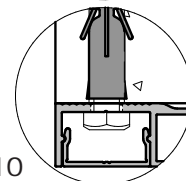

Portes de Garage Battantes

MANUEL DE MONTAGE

Manuel

Acier
M6x40 DIN 7500

Bois
Parker 5.5x50 DIN 7981B

Béton
5.5x50 DIN 7981B
Plug 8mm

Imposte
Acier
5.5x32mm 4.6

Bois
8x50 DIN 571

Béton
8x50 DIN 571
Plug 10mm

Imposte

1

2

3

4

1

2

Ajustement des charnières

3

Extérieur

à l'intérieur

Extérieur

à l'intérieur

art.nr.: 2538

25