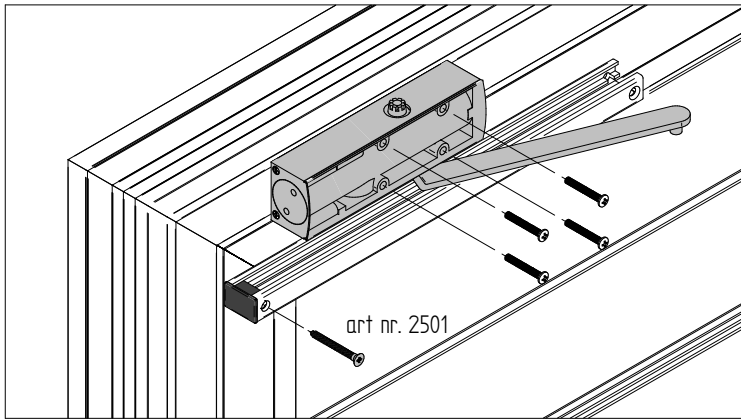

Béton
8x50 DIN 571
Plug 10mm

Imposte

1

2

3

4

1

2

Ajustement des charnières

3

Extérieur

à l'intérieur

Extérieur

à l'intérieur

art.nr.: 2538

25