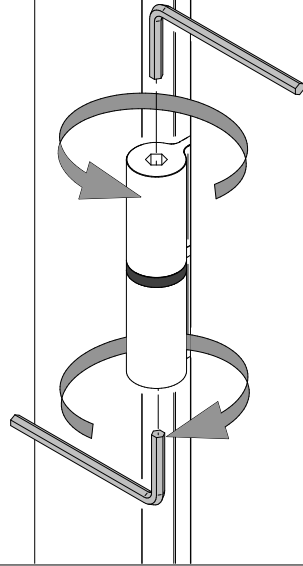

Portes de Garage Battantes

MANUEL DE MONTAGE

Manuel

Acier
M6x40 DIN 7500

Bois
Parker 5.5x50 DIN 7981B

Béton
5.5x50 DIN 7981B
Plug 8mm

Imposte
Acier
5.5x32mm 4.6

Bois
8x50 DIN 571

Béton
8x50 DIN 571
Plug 10mm

Imposte

1

2

3

4

1

2

Ajustement des charnières

3

Extérieur

à l'intérieur

Extérieur

à l'intérieur

art.nr.: 2538

25