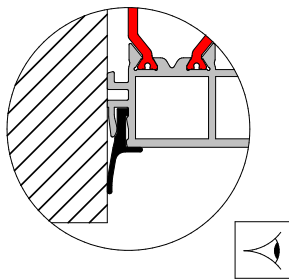

Portes de Garage Battantes

MANUEL DE MONTAGE

Manuel

Acier
M6x40 DIN 7500

Bois
Parker 5.5x50 DIN 7981B

Béton
5.5x50 DIN 7981B
Plug 8mm

Imposte
Acier
5.5x32mm 4.6

Bois
8x50 DIN 571

Béton
8x50 DIN 571
Plug 10mm

Imposte

1

2

3

4

1

2

Ajustement des charnières

3

Extérieur

à l'intérieur

Extérieur

à l'intérieur

art.nr.: 2538

25