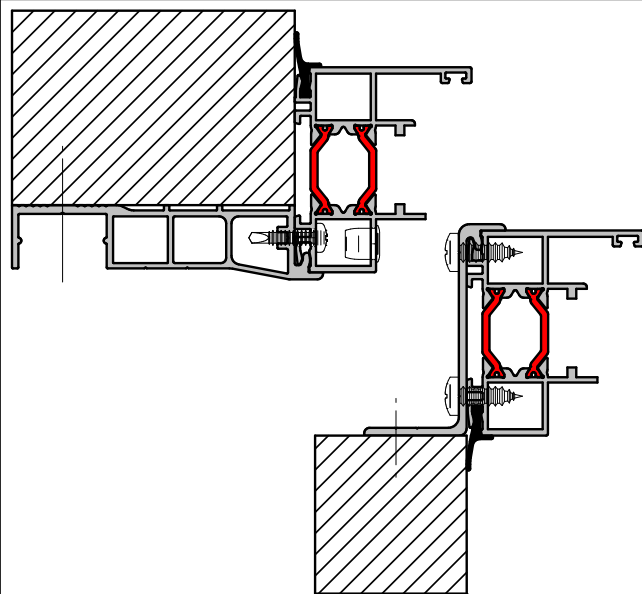

Portes de Garage Battantes

MANUEL DE MONTAGE

Manuel

Acier
M6x40 DIN 7500

Bois
Parker 5.5x50 DIN 7981B

Béton
5.5x50 DIN 7981B
Plug 8mm

Imposte
Acier
5.5x32mm 4.6

Bois
8x50 DIN 571

Béton
8x50 DIN 571
Plug 10mm

Imposte

1

2

3

4

1

2

Ajustement des charnières

3

Extérieur

à l'intérieur

Extérieur

à l'intérieur

art.nr.: 2538

25