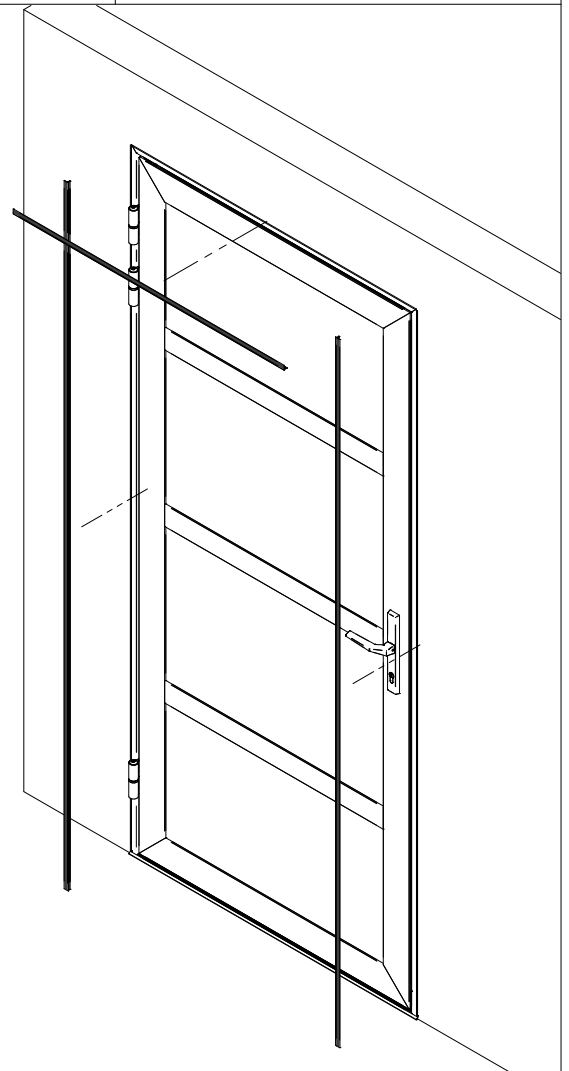

Portes de Garage Battantes

MANUEL DE MONTAGE

Manuel

Acier
M6x40 DIN 7500

Bois
Parker 5.5x50 DIN 7981B

Béton
5.5x50 DIN 7981B
Plug 8mm

Imposte
Acier
5.5x32mm 4.6

Bois
8x50 DIN 571

Béton
8x50 DIN 571
Plug 10mm

Imposte

1

2

3

4

1

2

Ajustement des charnières

3

Extérieur

à l'intérieur

Extérieur

à l'intérieur

art.nr.: 2538

25