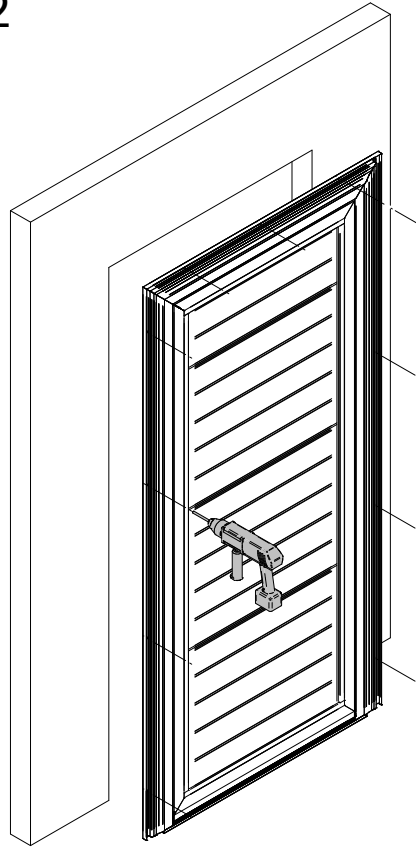

Portes de Garage Battantes

MANUEL DE MONTAGE

Manuel

Acier
M6x40 DIN 7500

Bois
Parker 5.5x50 DIN 7981B

Béton
5.5x50 DIN 7981B
Plug 8mm

Imposte
Acier
5.5x32mm 4.6

Bois
8x50 DIN 571

Béton
8x50 DIN 571
Plug 10mm

Imposte

1

2

3

4

1

2

Ajustement des charnières

3

Extérieur

à l'intérieur

Extérieur

à l'intérieur

art.nr.: 2538

25