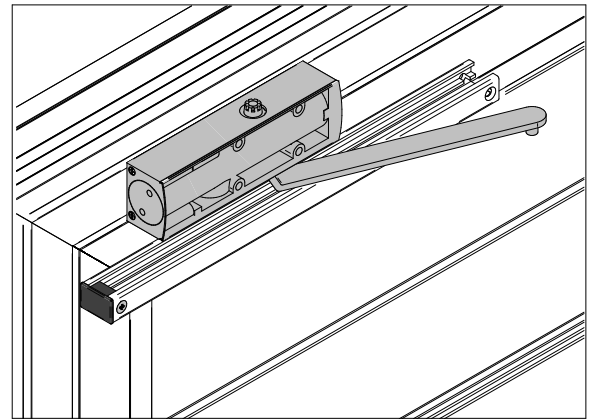

Béton
8x50 DIN 571
Plug 10mm

Imposte

1

2

3

4

1

2

Ajustement des charnières

3

Extérieur

à l'intérieur

Extérieur

à l'intérieur

art.nr.: 2538

25