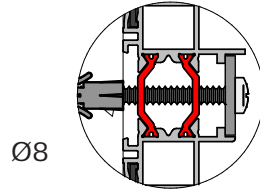

Portes de Garage Battantes

MANUEL DE MONTAGE

Manuel

Acier
M6x40 DIN 7500

Bois
Parker 5.5x50 DIN 7981B

Béton
5.5x50 DIN 7981B
Plug 8mm

Imposte
Acier
5.5x32mm 4.6

Bois
8x50 DIN 571

Béton
8x50 DIN 571
Plug 10mm

Imposte

1

2

3

4

1

2

Ajustement des charnières

3

Extérieur

à l'intérieur

Extérieur

à l'intérieur

art.nr.: 2538

25