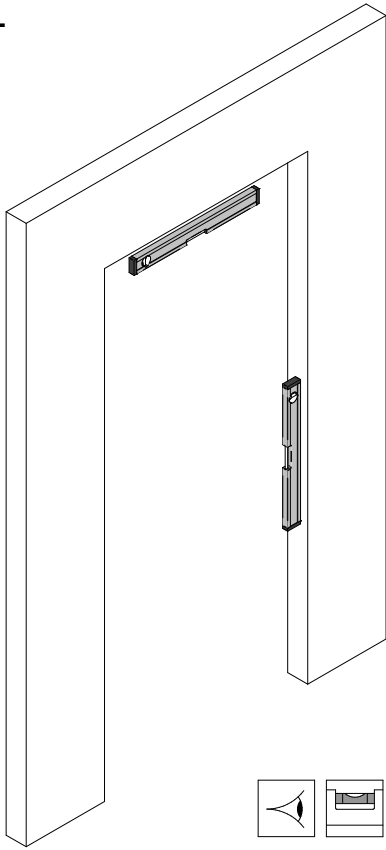

Portes de Garage Battantes

MANUEL DE MONTAGE

Manuel

Acier
M6x40 DIN 7500

Bois
Parker 5.5x50 DIN 7981B

Béton
5.5x50 DIN 7981B
Plug 8mm

Imposte
Acier
5.5x32mm 4.6

Bois
8x50 DIN 571

Béton
8x50 DIN 571
Plug 10mm

Imposte

1

2

3

4

1

2

Ajustement des charnières

3

Extérieur

à l'intérieur

Extérieur

à l'intérieur

art.nr.: 2538

25