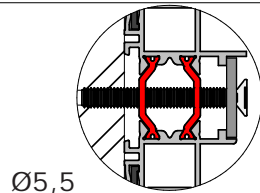

Portes de Garage Battantes

MANUEL DE MONTAGE

Manuel

Acier
M6x40 DIN 7500

Bois
Parker 5.5x50 DIN 7981B

Béton
5.5x50 DIN 7981B
Plug 8mm

Imposte
Acier
5.5x32mm 4.6

Bois
8x50 DIN 571

Béton
8x50 DIN 571
Plug 10mm

Imposte

1

2

3

4

1

2

Ajustement des charnières

3

Extérieur

à l'intérieur

Extérieur

à l'intérieur

art.nr.: 2538

25