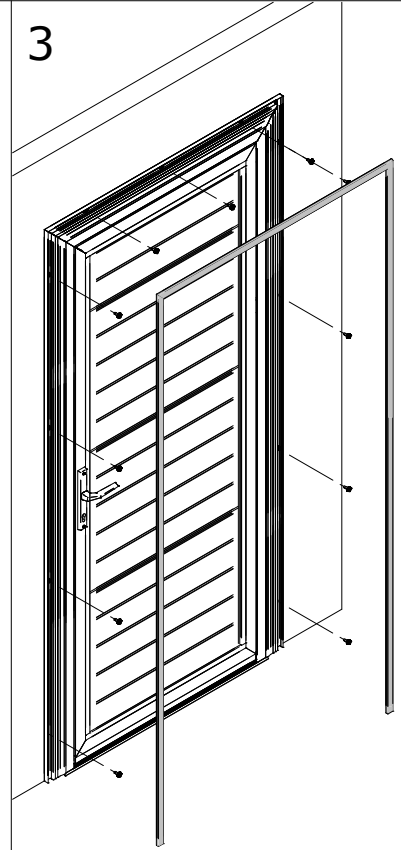

Portes de Garage Battantes

MANUEL DE MONTAGE

Manuel

Acier
M6x40 DIN 7500

Bois
Parker 5.5x50 DIN 7981B

Béton
5.5x50 DIN 7981B
Plug 8mm

Imposte
Acier
5.5x32mm 4.6

Bois
8x50 DIN 571

Béton
8x50 DIN 571
Plug 10mm

Imposte

1

2

3

4

1

2

Ajustement des charnières

3

Extérieur

à l'intérieur

Extérieur

à l'intérieur

art.nr.: 2538

25