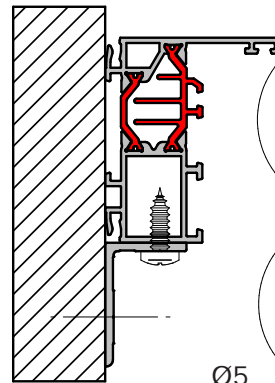

Portes de Garage Battantes

MANUEL DE MONTAGE

Manuel

Acier
M6x40 DIN 7500

Bois
Parker 5.5x50 DIN 7981B

Béton
5.5x50 DIN 7981B
Plug 8mm

Imposte
Acier
5.5x32mm 4.6

Bois
8x50 DIN 571

Béton
8x50 DIN 571
Plug 10mm

Imposte

1

2

3

4

1

2

Ajustement des charnières

3

Extérieur

à l'intérieur

Extérieur

à l'intérieur

art.nr.: 2538

25