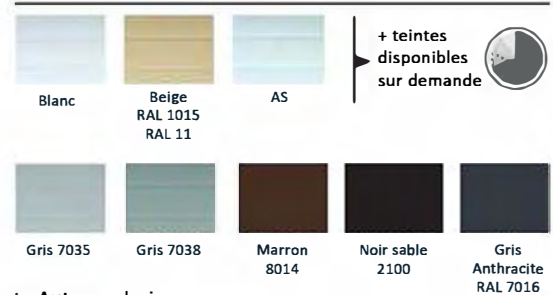

# Porte de garage enroulable

Confectionnée en lames alu double paroi injectées de mousse, la porte de garage enroulable offre une grande stabilité en largeur. Son tablier se déplace sans heurt dans un système de roulettes en téflon. Robuste, fonctionnelle, esthétique c'est la fermeture idéale.

## Coloris standard coffre, coulisse et lame finale

Autres coloris :  
laquage

coloris non contractuels