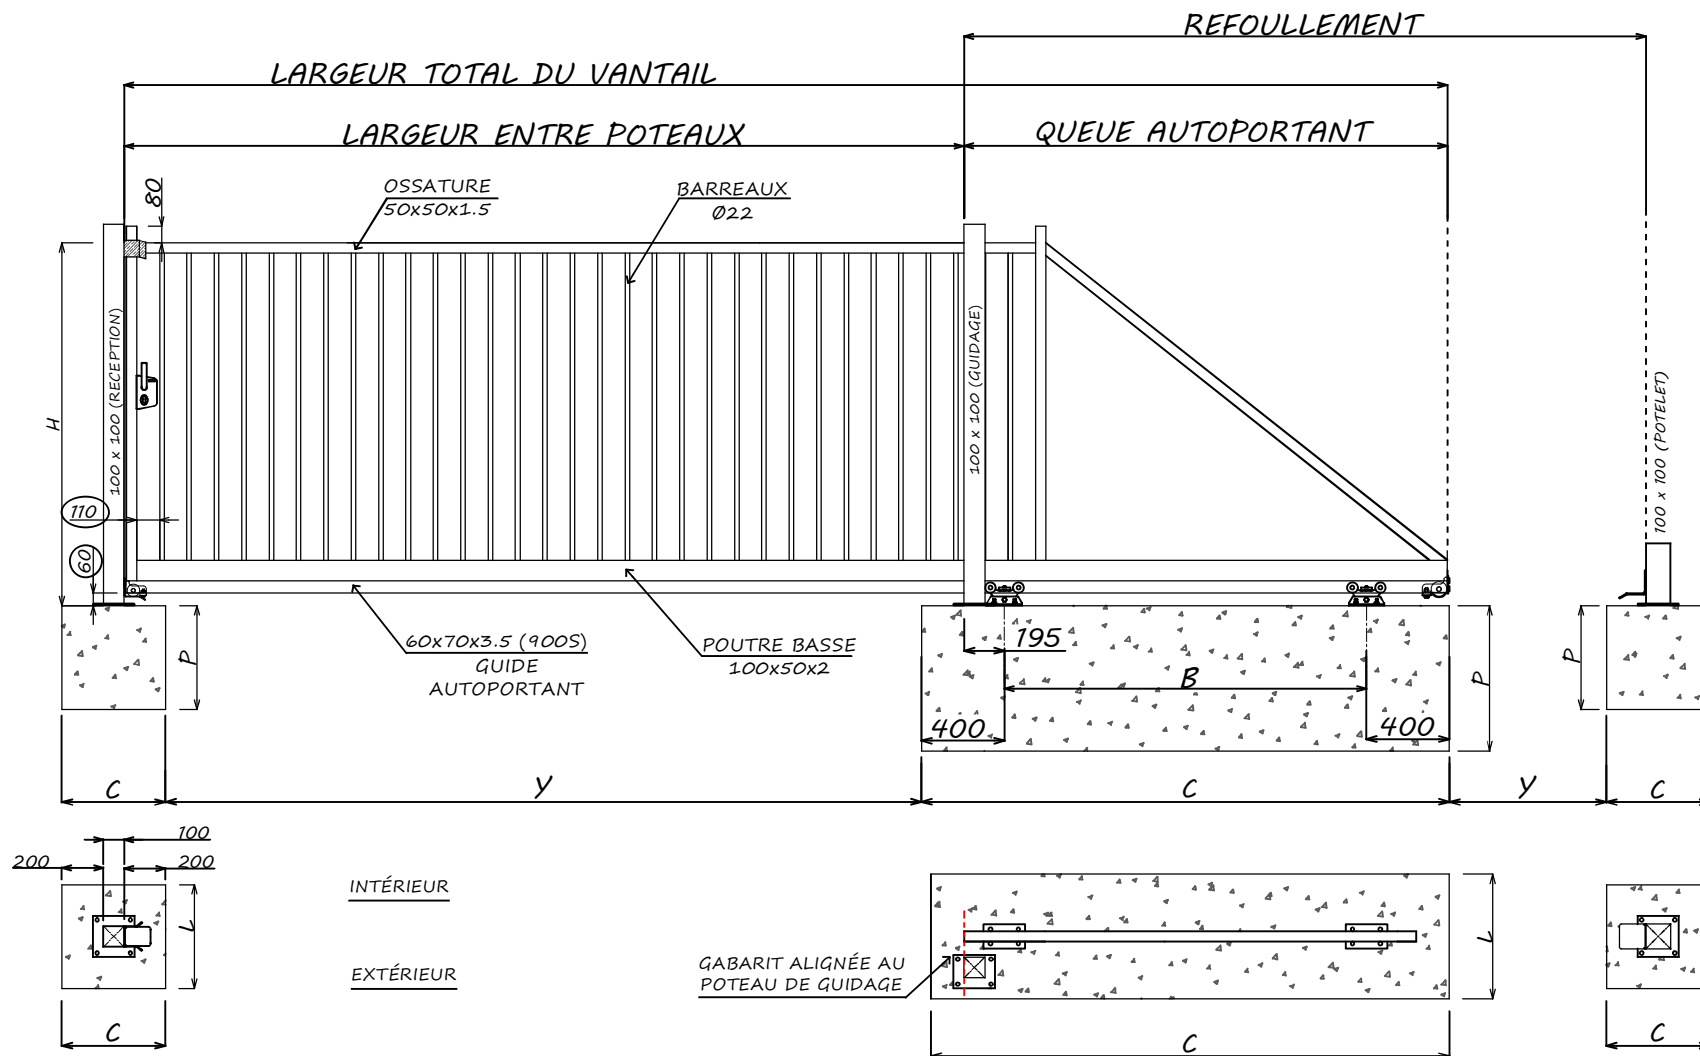

PORTAIL AUTOPORTANT A100 MANUEL (avec serrure LOCINOX)

VUE DE L'EXTÉRIEUR

SENS D'OUVERTURE:

GAUCHE-

DROIT --

RAL: _____

VOTRE CHOIX

HAUTEURS

1200mm

1500mm

1700mm

2000mm

VOTRE CHOIX

PASSAGE

3000mm

4000mm

5000mm

6000mm

DIM FEUILLE A4

Scale VARIES

INFORMATIONS DU PORTAIL

INFORMATIONS DU MASSIF BÉTON

LARGEUR ENTRE POTEAUX (mm)	QUEUE AUTOPORTANT (mm)	LONGEUR TOTAL DU VANTAIL (mm)	REFOULEMENT DU PORTAIL (mm)	MESURE B (mm)	POIDS DU VANTAIL (kg)				MASSIF CHARRIOTS (mm)	MASSIF POTEAU RECEPTION ET POTELET REFOULEMENT (mm)	ENTRE MASSIFS (mm)
					H-1200	H-1500	H-1700	H-2000			
3050	1640	4690	4640	1200	125	133	137	145	C=2000 X L=600 X P=500	C=500 X L=500 X P=500	Y=2645
4050	2040	6090	6040	1600	149	159	165	174	C=2400 X L=600 X P=500	C=500 X L=500 X P=500	Y=3645
5050	2440	7490	7440	2000	175	186	193	204	C=2800 X L=600 X P=500	C=500 X L=500 X P=500	Y=4645
6050	2840	8890	8840	2400	199	212	220	233	C=3200 X L=600 X P=500	C=500 X L=500 X P=500	Y=5645