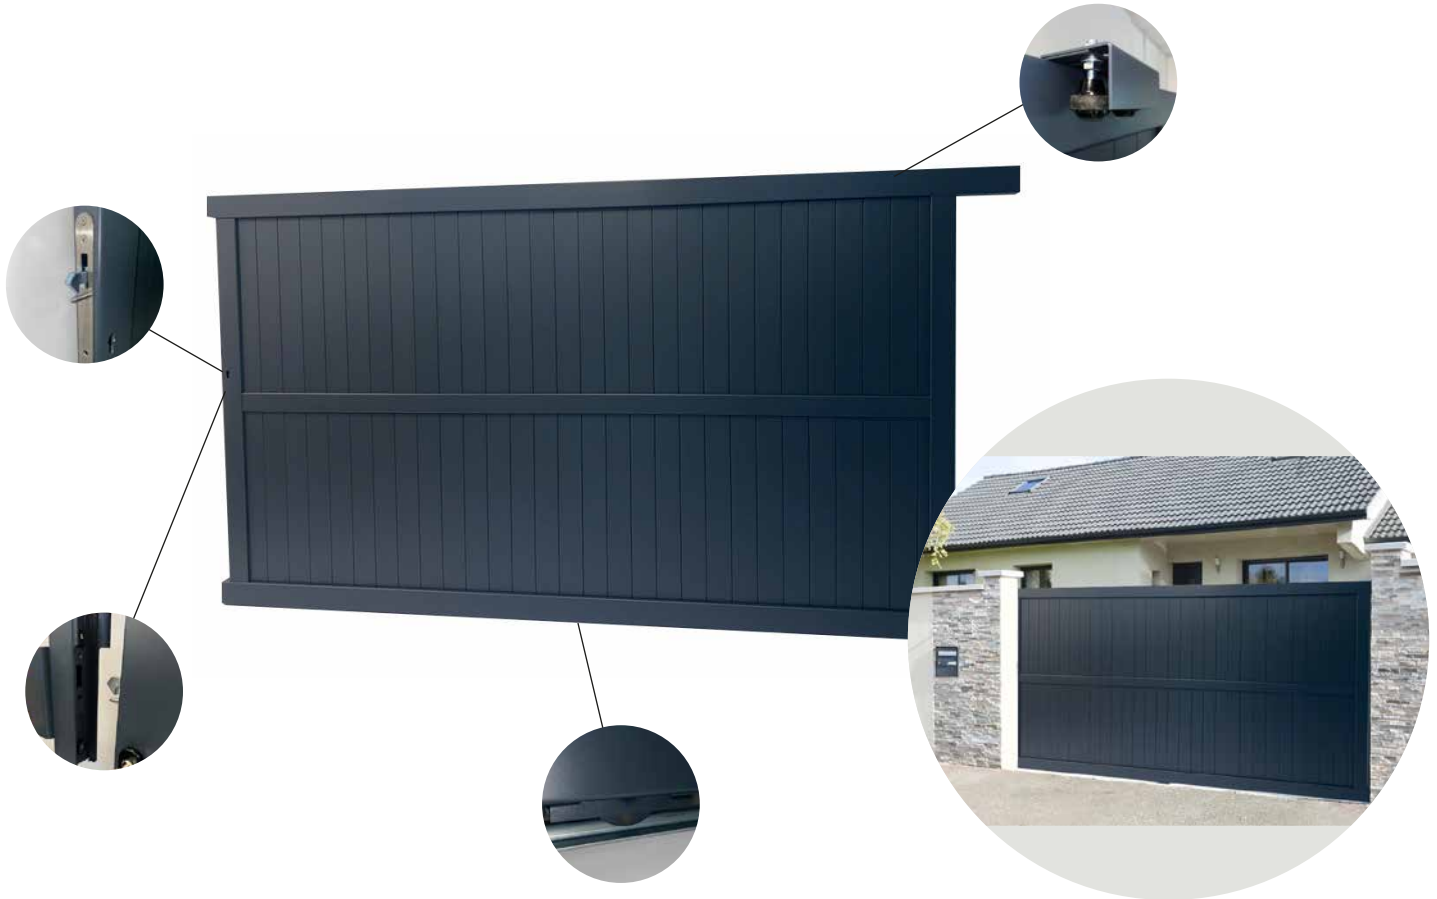

## Les accessoires :

Pièce de réception

Pièce de guidage

Rail + kit de fixation

Cannon européen

Roulettes Ø 80

Butée d'ouverture

RAL 7016

Dimensions disponibles :

- > 3m de longueur
- > 3,50m de longueur
- > 4m de longueur