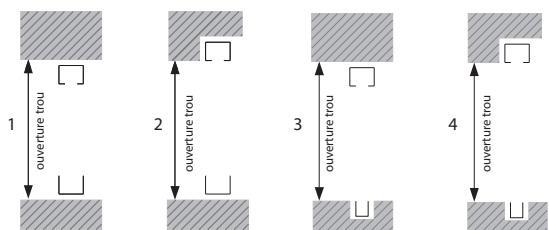

Il s'agit de la meilleure solution qualité-prix disponible sur le marché.

Elle est disponible en deux modèles, montant vertical U de 15x15x15 ou 20x15x20, épaisseur 10/10 ou 12/10. Les deux modèles sont reliés avec croisillons plats de 2.5 mm.

Le paquet de colecte peut être rabatable à 90° ou 180°. La serrure «Yale» est disponible en 2 points ou 3 points de fermeture, selon les exigences des clients.

Grille extensible CLASSIC

Grille extensible ONDA

Grille extensible ORIENTE

DESCRIPTION TECHNIQUE

Le roulement de la grille est garanti par des chariots qui défilent sur la guide supérieure, alors que la guide inférieure peut être fixe ou rebatable.

LES DIFFÉRENTES APPLICATIONS