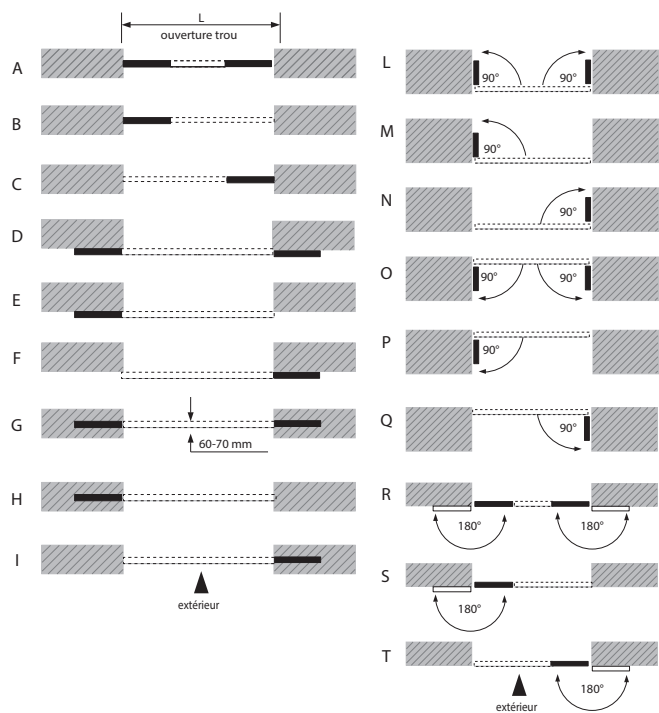

Il s'agit de la meilleure solution qualité-prix disponible sur le marché.

Elle est disponible en deux modèles, montant vertical U de 15x15x15 ou 20x15x20, épaisseur 10/10 ou 12/10. Les deux modèles sont reliés avec croisillons plats de 2.5 mm.

Le paquet de colecte peut être rabatable à 90° ou 180°. La serrure «Yale» est disponible en 2 points ou 3 points de fermeture, selon les exigences des clients.

Grille extensible CLASSIC

Grille extensible ONDA

Grille extensible ORIENTE

DESCRIPTION TECHNIQUE

Le roulement de la grille est garanti par des chariots qui défilent sur la guide supérieure, alors que la guide inférieure peut être fixe ou rebatable.

LES DIFFÉRENTES APPLICATIONS

GRILLE EXTENSIBLE			
MODÈLE	CLASSIC	ONDA	ORIENTE
matériau	galvanisé	galvanisé	galvanisé
montant vertical U	15x15x15 20x15x20	15x15x15 20x15x20	15x15x15 20x15x20
épaisseur du montant vertical	1,0/1,2	1,0/1,2	1,0/1,2
épaisseur de croisillon plat	4	4	4