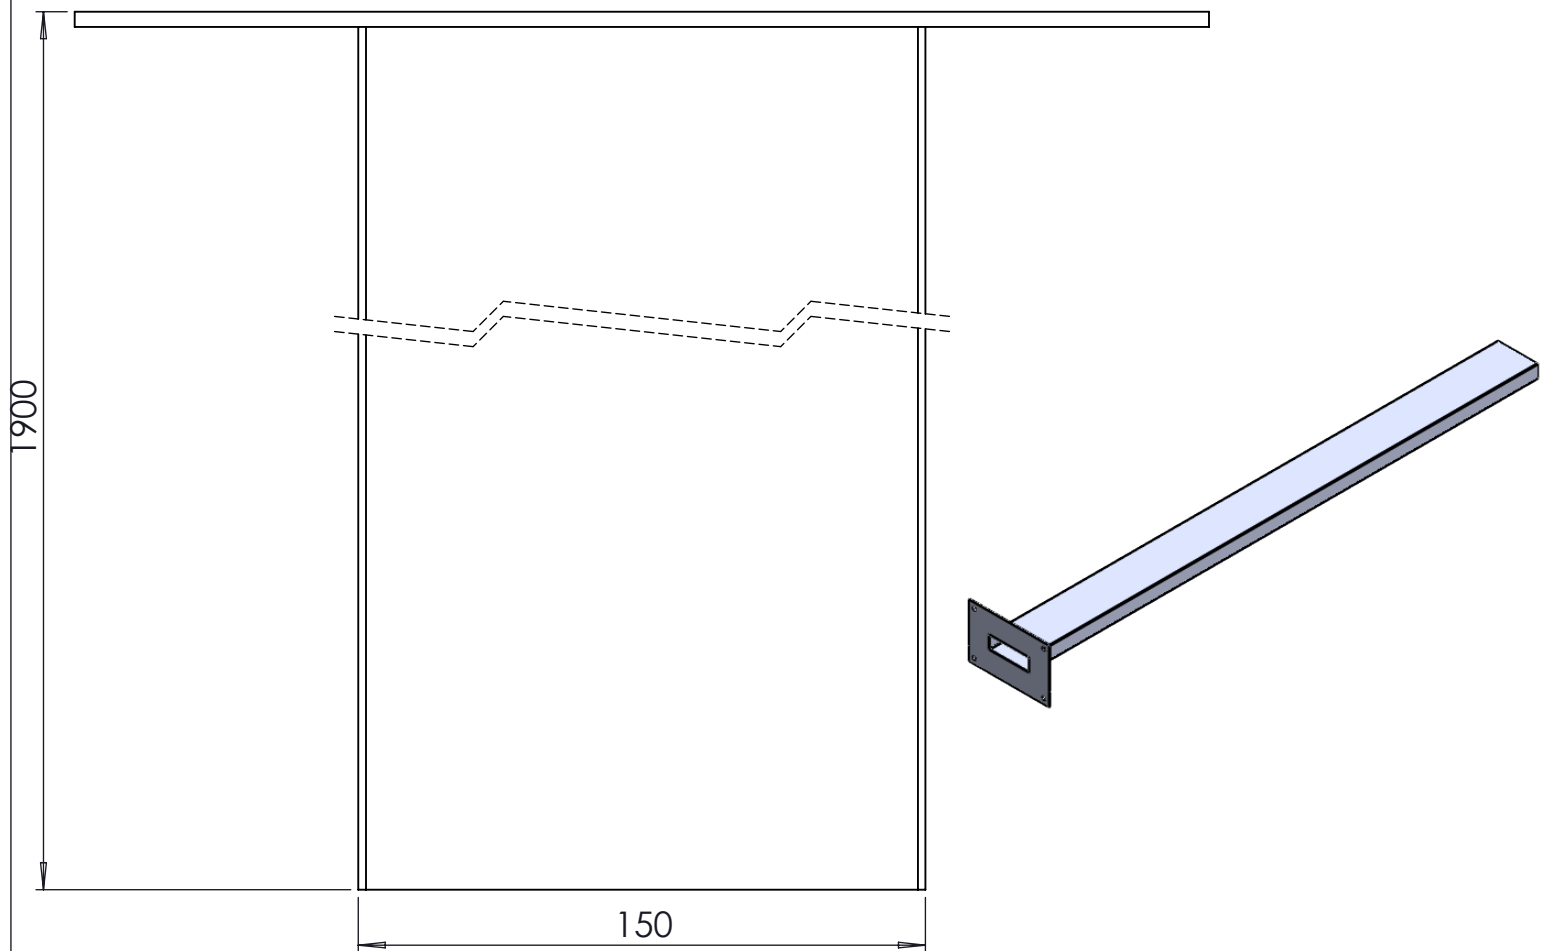

REFERENCE	L1	ARTICLE
REP A	540	
REP B	1200	

POTELET ACIER 100X40

dessiné par : PG

08/07/2020

POTELET ACIER 120X40X1350

dessiné par : PG

08/07/2020

POTELET ACIER 150X50X1900