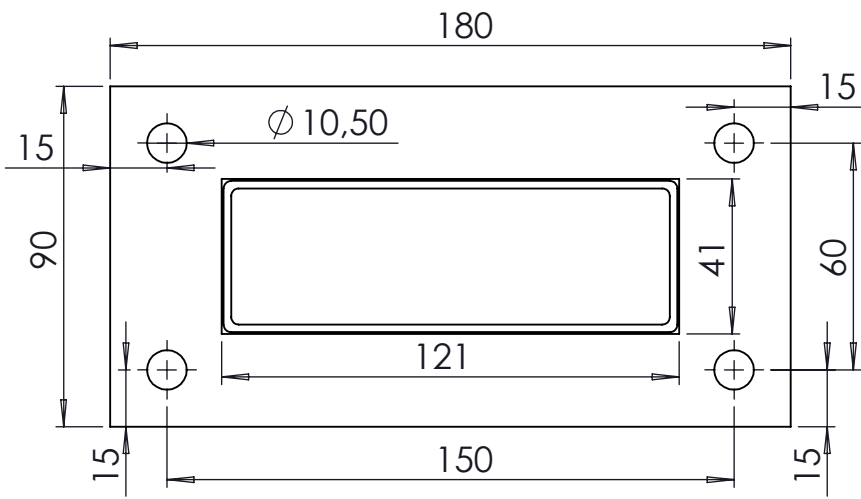

REFERENCE	L1	ARTICLE
REP A	540	
REP B	1200	

POTELET ACIER 100X40

dessiné par : PG

08/07/2020

POTELET ACIER 120X40X1350

dessiné par : PG

08/07/2020

POTELET ACIER 150X50X1900