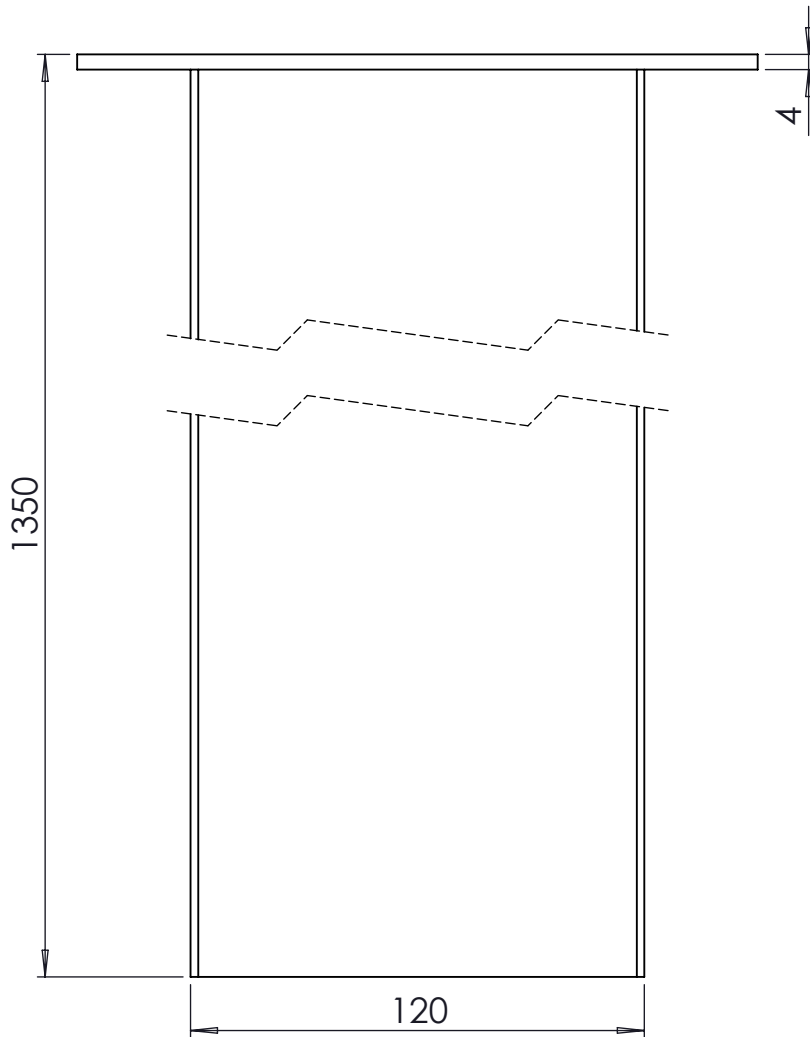

REFERENCE	L1	ARTICLE
REP A	540	
REP B	1200	

POTELET ACIER 100X40

dessiné par : PG

08/07/2020

POTELET ACIER 120X40X1350

dessiné par : PG

08/07/2020

POTELET ACIER 150X50X1900