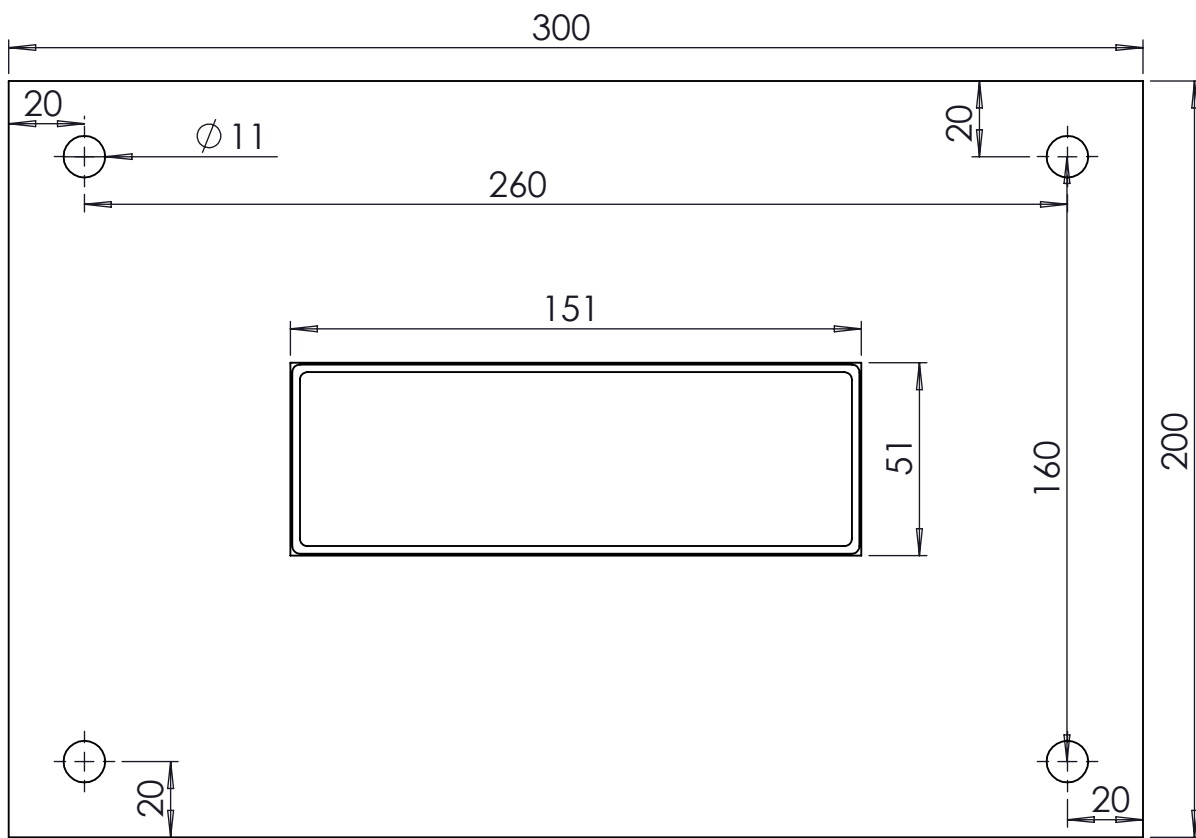

REFERENCE	L1	ARTICLE
REP A	540	
REP B	1200	

POTELET ACIER 100X40

dessiné par : PG

08/07/2020

POTELET ACIER 120X40X1350

dessiné par : PG

08/07/2020

POTELET ACIER 150X50X1900