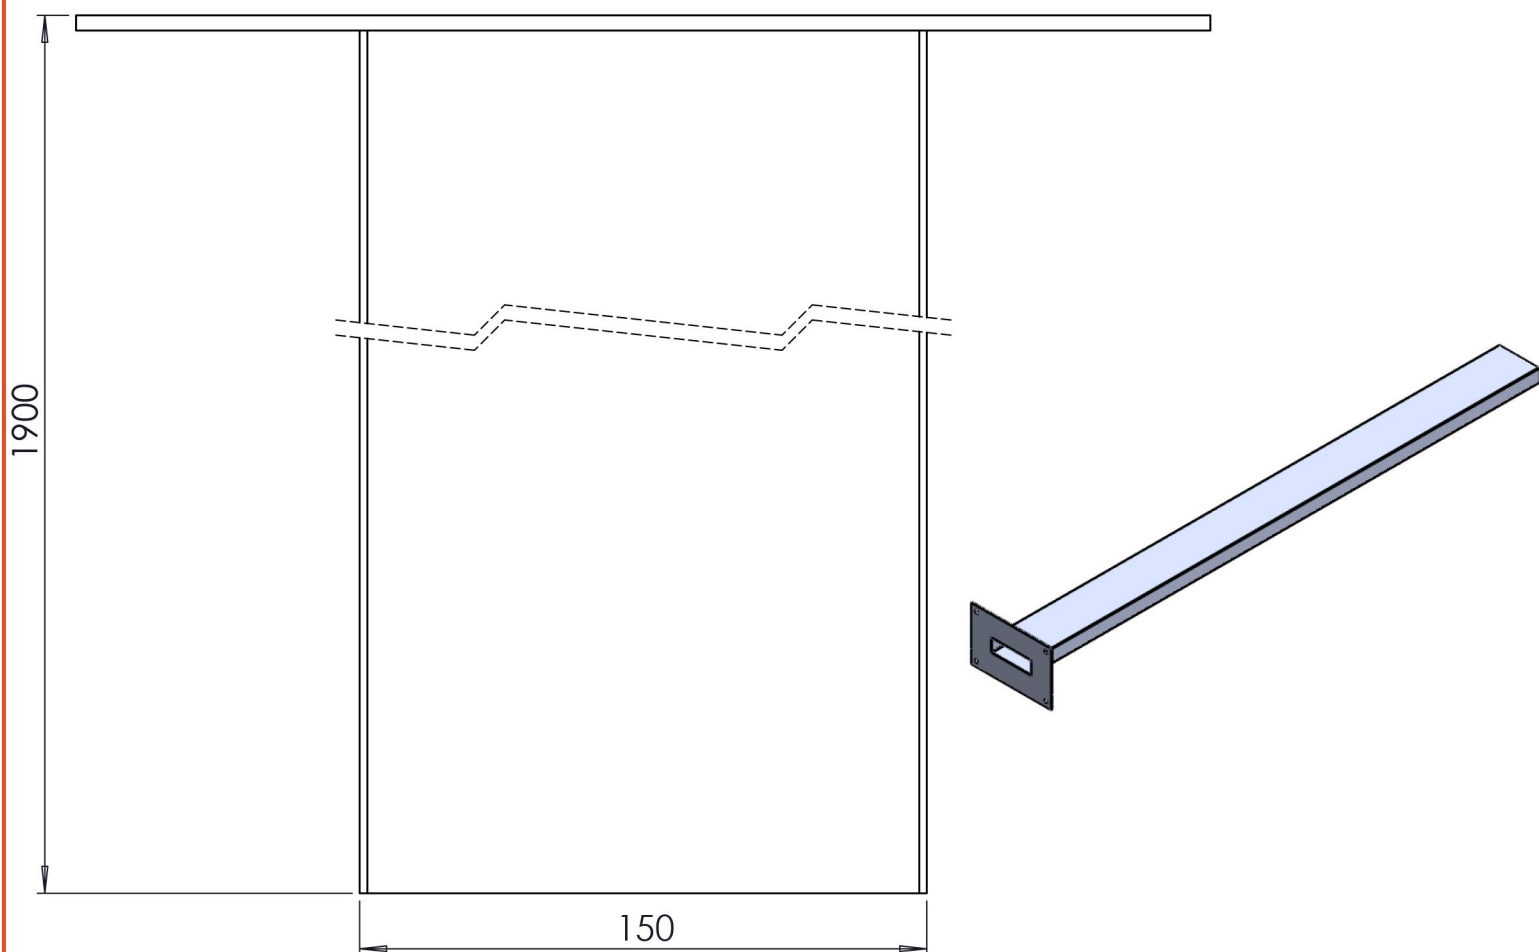

Le potelet est disponible en 3 hauteurs: 540mm, 1200mm et 1900mm et avec une dimension de platine de 180mm x 90mm et perçage 10,5mm
Le potelet est disponible en plusieurs couleurs : blanc 9010 , vert 6005, gris 7016, noir 9005, galva et inox

Dimensions disponibles :

- Potelet hauteur 540mm - Section 100mm x 40mm
Avec platine 180mm x 90mm - perçage 10,5mm
- Potelet hauteur 1200mm - Section 100mm x 40mm
Avec platine 180mm x 90mm - perçage 10,5mm
- Potelet hauteur 1500mm - Section 60mm x 40mm
Avec platine 120mm x 120mm - perçage 3mm
- Potelet hauteur 1900mm - Section 150mm x 150mm
Avec platine 300mm x 200mm - perçage 11mm
- Poteau de protection hauteur 600mm - Section diamètre 133mm
Avec platine 220mm x 220mm - perçage 12mm
- Poteau de protection hauteur 1000mm - Section diamètre 133mm
Avec platine 220mm x 220mm - perçage 12mm

FABRICATION FRANÇAISE

POTELET ACIER 100X40

POTELET ACIER 120X40X1350

POTELET ACIER 150X50X1900