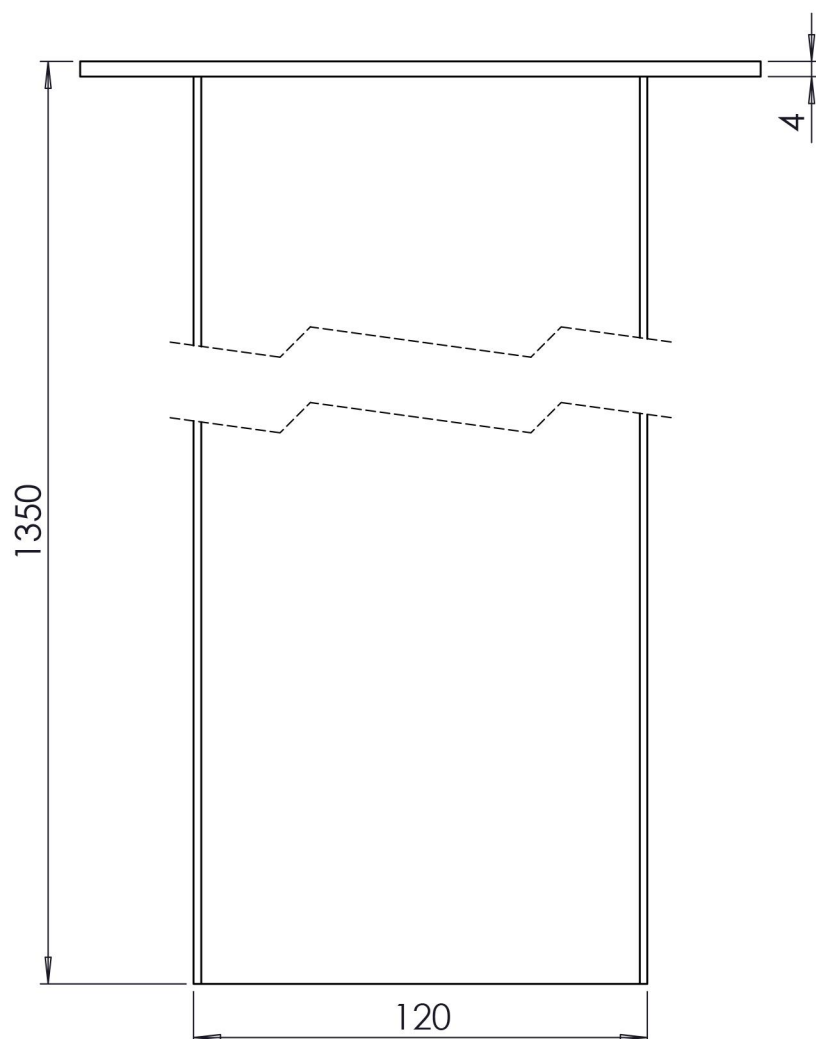

Le potelet est disponible en 3 hauteurs: 540mm, 1200mm et 1900mm et avec une dimension de platine de 180mm x 90mm et perçage 10,5mm
Le potelet est disponible en plusieurs couleurs : blanc 9010 , vert 6005, gris 7016, noir 9005, galva et inox

Dimensions disponibles :

- Potelet hauteur 540mm - Section 100mm x 40mm
Avec platine 180mm x 90mm - perçage 10,5mm
- Potelet hauteur 1200mm - Section 100mm x 40mm
Avec platine 180mm x 90mm - perçage 10,5mm
- Potelet hauteur 1500mm - Section 60mm x 40mm
Avec platine 120mm x 120mm - perçage 3mm
- Potelet hauteur 1900mm - Section 150mm x 150mm
Avec platine 300mm x 200mm - perçage 11mm
- Poteau de protection hauteur 600mm - Section diamètre 133mm
Avec platine 220mm x 220mm - perçage 12mm
- Poteau de protection hauteur 1000mm - Section diamètre 133mm
Avec platine 220mm x 220mm - perçage 12mm

FABRICATION FRANÇAISE

POTELET ACIER 100X40

POTELET ACIER 120X40X1350

POTELET ACIER 150X50X1900