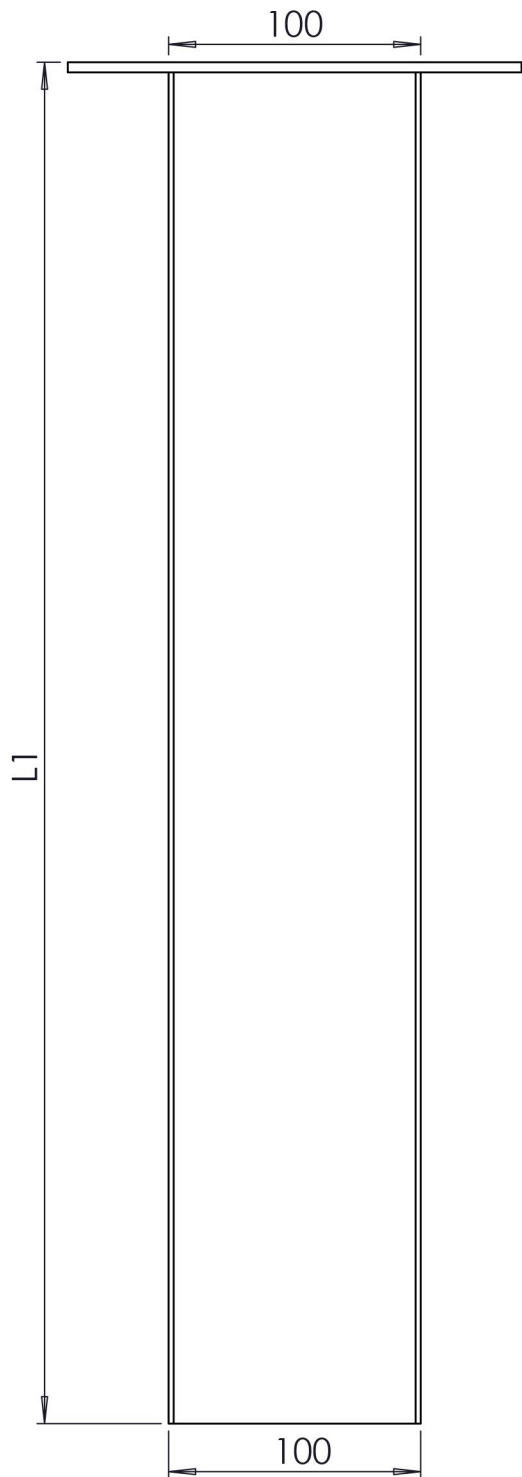

POTELET ACIER

avec platine de fixation

Le potelet en acier galvanisé sur platine avec bouchon plastique d'extrémité est généralement utilisé pour délimiter une zone, pour empêcher le stationnement ou bien encore comme support de contrôle d'accès.

Le potelet est disponible en 3 hauteurs: 540mm, 1200mm et 1900mm et avec une dimension de platine de 180mm x 90mm et perçage 10,5mm
Le potelet est disponible en plusieurs couleurs : blanc 9010 , vert 6005, gris 7016, noir 9005, galva et inox

Dimensions disponibles :

- Potelet hauteur 540mm - Section 100mm x 40mm
Avec platine 180mm x 90mm - perçage 10,5mm
- Potelet hauteur 1200mm - Section 100mm x 40mm
Avec platine 180mm x 90mm - perçage 10,5mm
- Potelet hauteur 1500mm - Section 60mm x 40mm
Avec platine 120mm x 120mm - perçage 3mm
- Potelet hauteur 1900mm - Section 150mm x 150mm
Avec platine 300mm x 200mm - perçage 11mm
- Poteau de protection hauteur 600mm - Section diamètre 133mm
Avec platine 220mm x 220mm - perçage 12mm
- Poteau de protection hauteur 1000mm - Section diamètre 133mm
Avec platine 220mm x 220mm - perçage 12mm

FABRICATION FRANÇAISE

POTELET ACIER 100X40

POTELET ACIER 120X40X1350

POTELET ACIER 150X50X1900