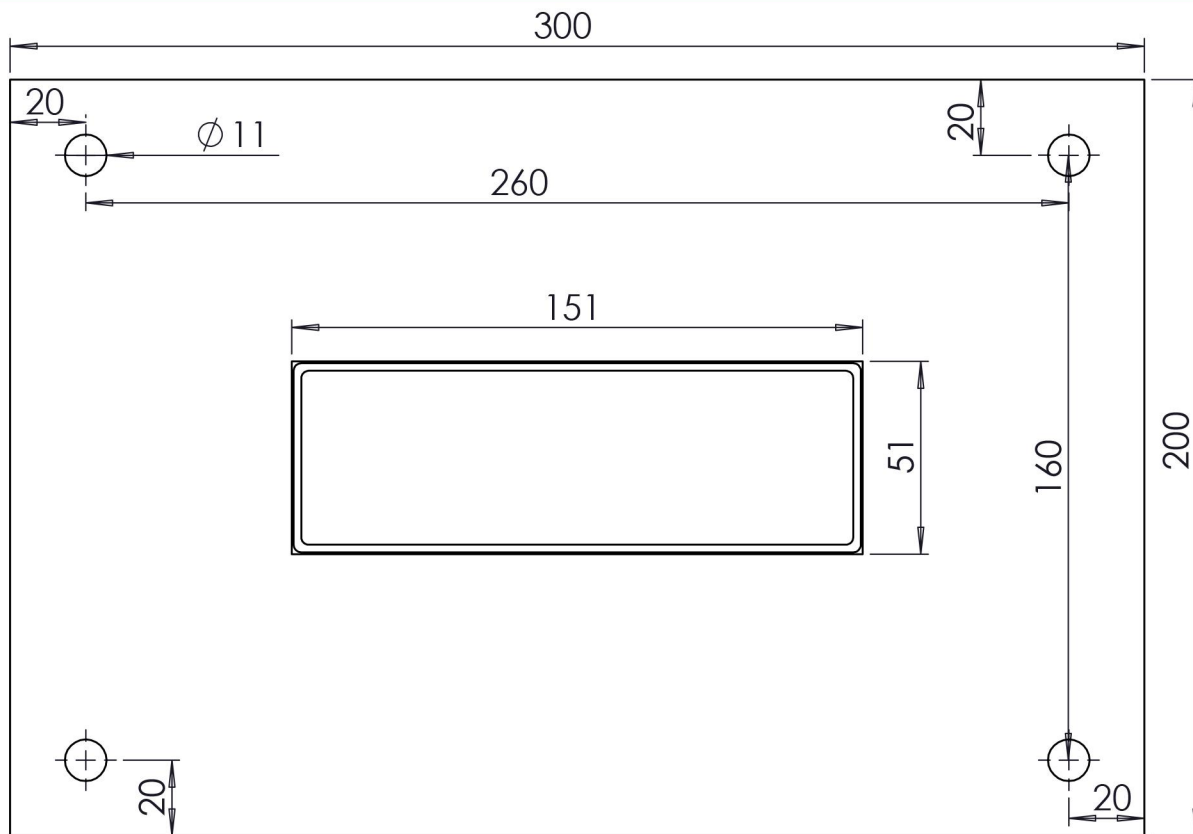

Le potelet est disponible en 3 hauteurs: 540mm, 1200mm et 1900mm et avec une dimension de platine de 180mm x 90mm et perçage 10,5mm
Le potelet est disponible en plusieurs couleurs : blanc 9010 , vert 6005, gris 7016, noir 9005, galva et inox

Dimensions disponibles :

- Potelet hauteur 540mm - Section 100mm x 40mm
Avec platine 180mm x 90mm - perçage 10,5mm
- Potelet hauteur 1200mm - Section 100mm x 40mm
Avec platine 180mm x 90mm - perçage 10,5mm
- Potelet hauteur 1500mm - Section 60mm x 40mm
Avec platine 120mm x 120mm - perçage 3mm
- Potelet hauteur 1900mm - Section 150mm x 150mm
Avec platine 300mm x 200mm - perçage 11mm
- Poteau de protection hauteur 600mm - Section diamètre 133mm
Avec platine 220mm x 220mm - perçage 12mm
- Poteau de protection hauteur 1000mm - Section diamètre 133mm
Avec platine 220mm x 220mm - perçage 12mm

FABRICATION FRANÇAISE

POTELET ACIER 100X40

POTELET ACIER 120X40X1350

POTELET ACIER 150X50X1900