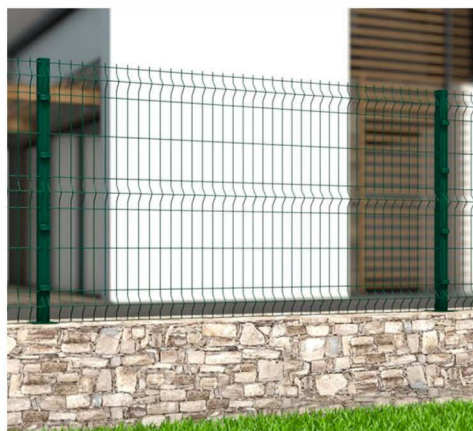

POTELET ACIER

avec platine de fixation

Le potelet en acier galvanisé sur platine avec bouchon plastique d'extrémité est généralement utilisé pour délimiter une zone, pour empêcher le stationnement ou bien encore comme support de contrôle d'accès.

Fabriqué dans notre usine française, le potelet est en acier galvanisé thermolaqué pour garantir une forte résistance et une durabilité importante. Il peut être utilisé dans les espaces publics tels que les parkings, les rues, les trottoirs...

La platine (=partie inférieure du potelet) est généralement fixée au sol à l'aide de vis ou de boulons (non fournies). Elle offre une base solide pour le mat, assurant ainsi la stabilité de la structure.

Le potelet est disponible en 3 hauteurs: 540mm, 1200mm et 1900mm et avec une dimension de platine de 180mm x 90mm et perçage 10,5mm
Le potelet est disponible en plusieurs couleurs : blanc 9010 , vert 6005, gris 7016, noir 9005, galva et inox