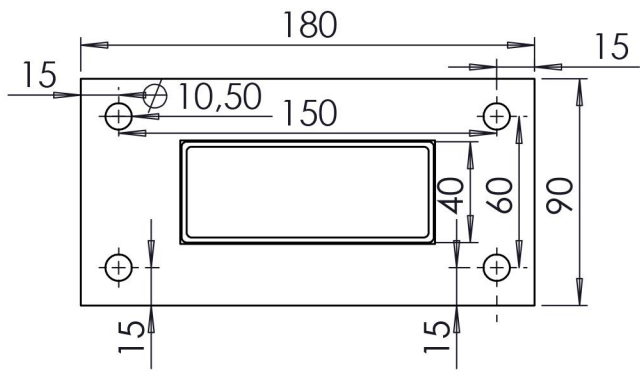

Le potelet est disponible en 3 hauteurs: 540mm, 1200mm et 1900mm et avec une dimension de platine de 180mm x 90mm et perçage 10,5mm
Le potelet est disponible en plusieurs couleurs : blanc 9010 , vert 6005, gris 7016, noir 9005, galva et inox

Dimensions disponibles :

- Potelet hauteur 540mm - Section 100mm x 40mm
Avec platine 180mm x 90mm - perçage 10,5mm
- Potelet hauteur 1200mm - Section 100mm x 40mm
Avec platine 180mm x 90mm - perçage 10,5mm
- Potelet hauteur 1500mm - Section 60mm x 40mm
Avec platine 120mm x 120mm - perçage 3mm
- Potelet hauteur 1900mm - Section 150mm x 150mm
Avec platine 300mm x 200mm - perçage 11mm
- Poteau de protection hauteur 600mm - Section diamètre 133mm
Avec platine 220mm x 220mm - perçage 12mm
- Poteau de protection hauteur 1000mm - Section diamètre 133mm
Avec platine 220mm x 220mm - perçage 12mm

FABRICATION FRANÇAISE

POTELET ACIER 100X40

POTELET ACIER 120X40X1350

POTELET ACIER 150X50X1900