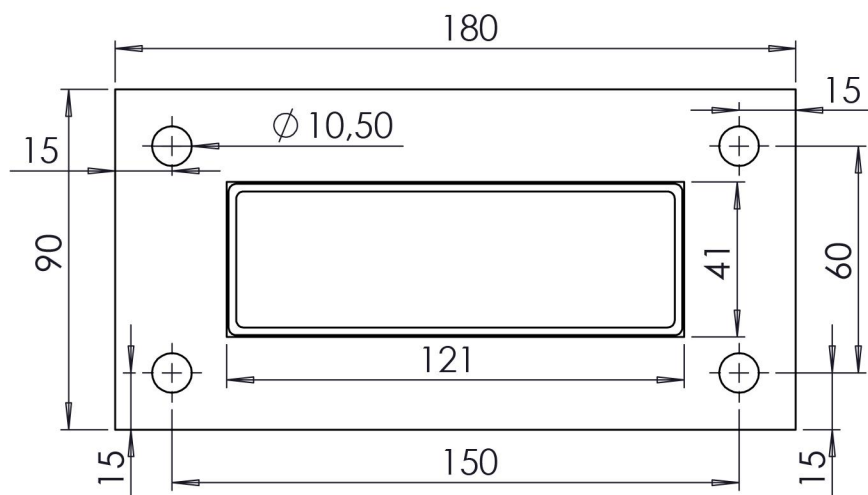

Le potelet est disponible en 3 hauteurs: 540mm, 1200mm et 1900mm et avec une dimension de platine de 180mm x 90mm et perçage 10,5mm
Le potelet est disponible en plusieurs couleurs : blanc 9010 , vert 6005, gris 7016, noir 9005, galva et inox

Dimensions disponibles :

- Potelet hauteur 540mm - Section 100mm x 40mm
Avec platine 180mm x 90mm - perçage 10,5mm
- Potelet hauteur 1200mm - Section 100mm x 40mm
Avec platine 180mm x 90mm - perçage 10,5mm
- Potelet hauteur 1500mm - Section 60mm x 40mm
Avec platine 120mm x 120mm - perçage 3mm
- Potelet hauteur 1900mm - Section 150mm x 150mm
Avec platine 300mm x 200mm - perçage 11mm
- Poteau de protection hauteur 600mm - Section diamètre 133mm
Avec platine 220mm x 220mm - perçage 12mm
- Poteau de protection hauteur 1000mm - Section diamètre 133mm
Avec platine 220mm x 220mm - perçage 12mm

FABRICATION FRANÇAISE

POTELET ACIER 100X40

POTELET ACIER 120X40X1350

POTELET ACIER 150X50X1900